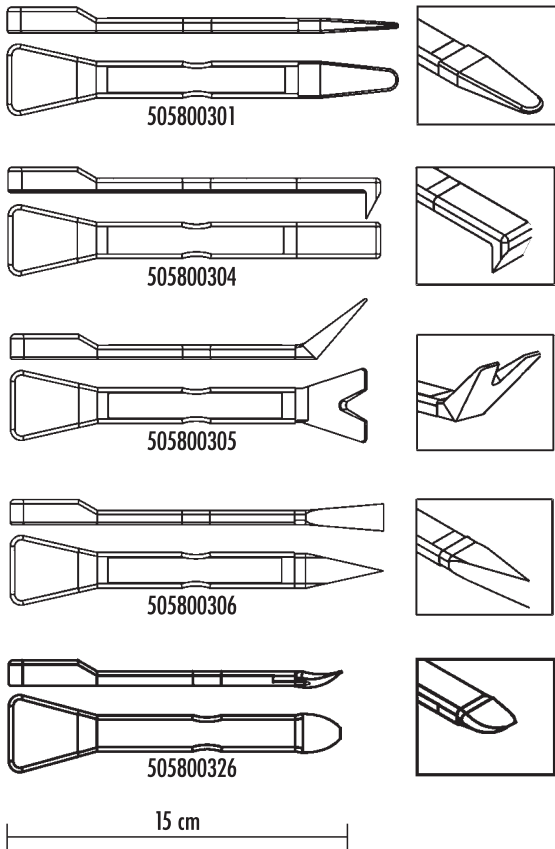

DEMONTAGE-SATZ 505800400