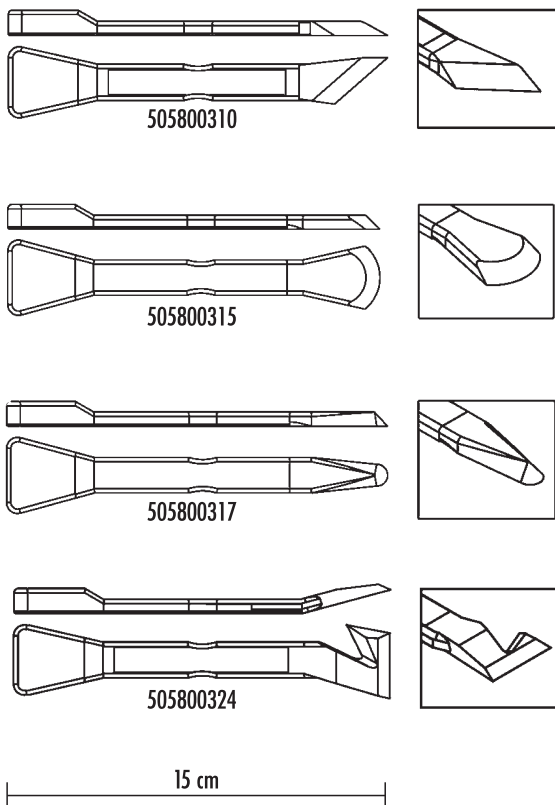

# Spezialwerkzeuge für verschiedene Einsätze

Ergonomisch und robust

	Art.-Nr.	Werkzeug-Bezeichnung	Preis*
<b>DEMONTAGE SATZ</b> Art.#: 505800400	505800301	Demontagewerkzeug abgerundet für Dichtungen H3	5,90 €
	505800304	Demontagewerkzeug mit Kante H3	5,90 €
	505800305	Demontagewerkzeug mit Hebel für Clip-Entfernung H3	5,90 €
	505800306	Demontagewerkzeug mit Keil H3	5,90 €
	505800326	Demontagewerkzeug zum Abziehen von Bedienelementen H3	5,90 €
<b>GLASEINBAU SATZ</b> Art.#: 505800404	505800302	Einbauwerkzeug Glas Schaber groß H3	5,90 €
	505800350	Einbauwerkzeug Glas Gummiabzieger H1	5,90 €
	505800309	Einbauwerkzeug Glas Schaber klein H3	5,90 €
	505800324	Einbauwerkzeug Glas und Schabewerkzeug zum schieben und ziehen H4	6,90 €
<b>SCHABER SATZ</b> Art.#: 505800401	505800310	Schabewerkzeug mit langem Winkel H4	6,90 €
	505800315	Schabewerkzeug breit abgerundet H4	6,90 €
	505800317	Schabewerkzeug spitz abgerundet H4	6,90 €
	505800324	Einbauwerkzeug Glas und Schabewerkzeug zum schieben und ziehen H4	6,90 €
<b>HEBEL SATZ</b> Art.#: 505800402	505800410	Hebelwerkzeug flach	14,50 €
	505800411	Hebelwerkzeug mit Winkel	14,50 €
<b>Kontrolle</b>	505800412	Kontrollwerkzeug	8,00 €
<b>Aufbewahrung</b>	505800001	Werkzeugtasche für 5 Werkzeuge	8,90 €

## HEBEL-SATZ 505800402