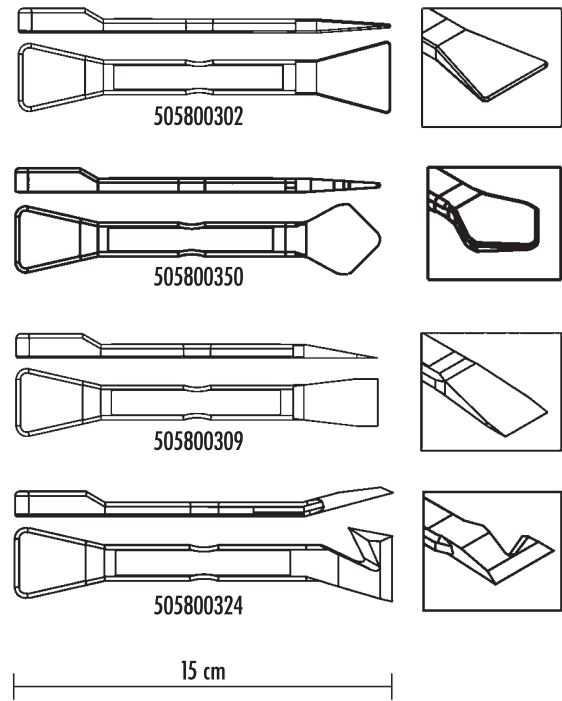

GLAS-EINBAU-SATZ 505800404