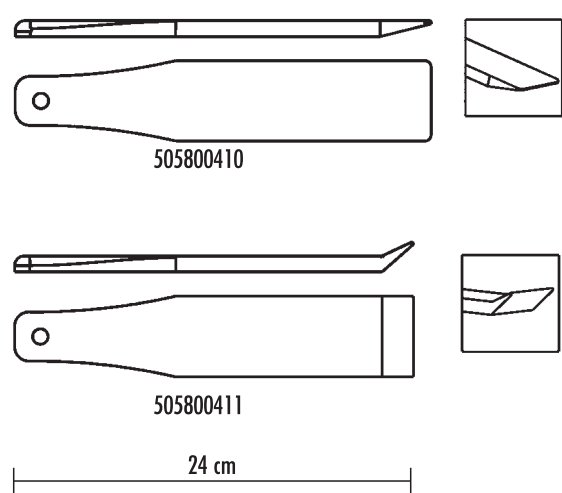

DEMONTAGE-SATZ 505800400

GLAS-EINBAU-SATZ 505800404

SCHABER-SATZ 505800401

HEBEL-SATZ 505800402

KONTROLLWERKZEUG 505800412