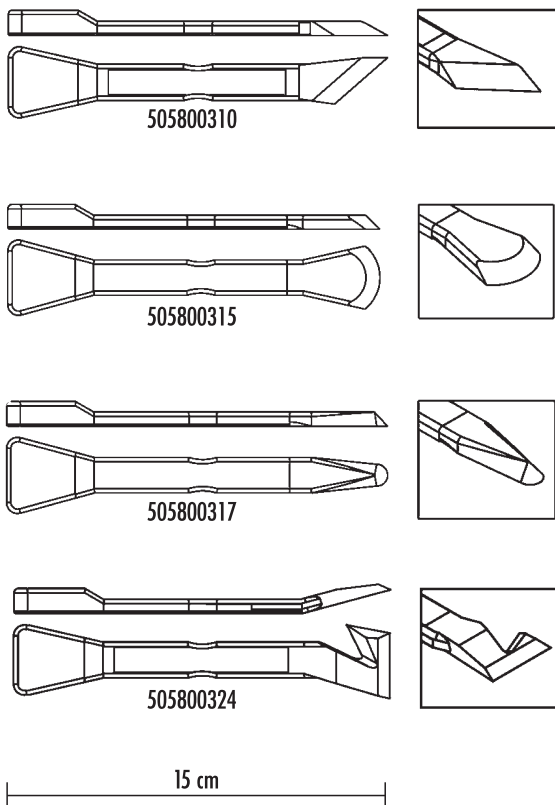

Spezialwerkzeuge für verschiedene Einsätze

Ergonomisch und robust

	Art.-Nr.	Werkzeug-Bezeichnung	Preis*
DEMONTAGE SATZ Art.#: 505800400	505800301	Demontagewerkzeug abgerundet für Dichtungen H3	5,90 €
	505800304	Demontagewerkzeug mit Kante H3	5,90 €
	505800305	Demontagewerkzeug mit Hebel für Clip-Entfernung H3	5,90 €
	505800306	Demontagewerkzeug mit Keil H3	5,90 €
	505800326	Demontagewerkzeug zum Abziehen von Bedienelementen H3	5,90 €
GLASEINBAU SATZ Art.#: 505800404	505800302	Einbauwerkzeug Glas Schaber groß H3	5,90 €
	505800350	Einbauwerkzeug Glas Gummiabzieger H1	5,90 €
	505800309	Einbauwerkzeug Glas Schaber klein H3	5,90 €
	505800324	Einbauwerkzeug Glas und Schabewerkzeug zum schieben und ziehen H4	6,90 €
SCHABER SATZ Art.#: 505800401	505800310	Schabewerkzeug mit langem Winkel H4	6,90 €
	505800315	Schabewerkzeug breit abgerundet H4	6,90 €
	505800317	Schabewerkzeug spitz abgerundet H4	6,90 €
	505800324	Einbauwerkzeug Glas und Schabewerkzeug zum schieben und ziehen H4	6,90 €
HEBEL SATZ Art.#: 505800402	505800410	Hebelwerkzeug flach	14,50 €
	505800411	Hebelwerkzeug mit Winkel	14,50 €
Kontrolle	505800412	Kontrollwerkzeug	8,00 €
Aufbewahrung	505800001	Werkzeugtasche für 5 Werkzeuge	8,90 €

DEMONTAGE-SATZ 505800400

GLAS-EINBAU-SATZ 505800404

SCHABER-SATZ 505800401

HEBEL-SATZ 505800402

KONTROLLWERKZEUG 505800412