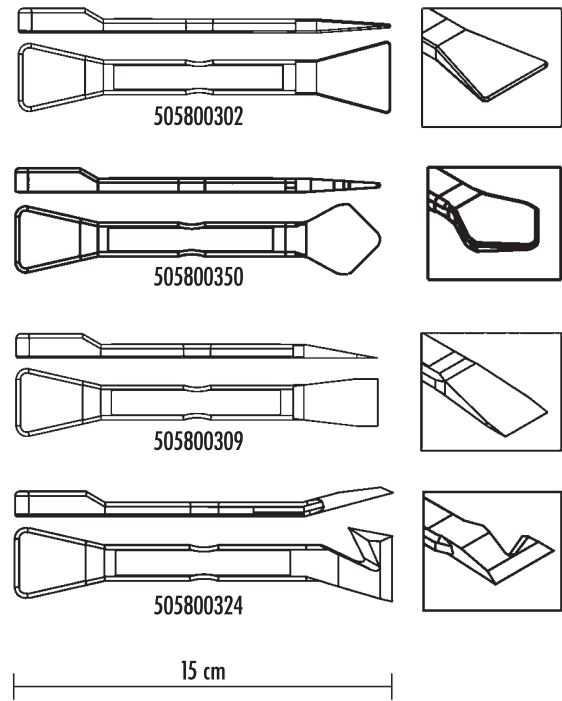

Spezialwerkzeuge für verschiedene Einsätze

Ergonomisch und robust

	Art.-Nr.	Werkzeug-Bezeichnung	Preis*
DEMONTAGE SATZ Art.#: 505800400	505800301	Demontagewerkzeug abgerundet für Dichtungen H3	5,90 €
	505800304	Demontagewerkzeug mit Kante H3	5,90 €
	505800305	Demontagewerkzeug mit Hebel für Clip-Entfernung H3	5,90 €
	505800306	Demontagewerkzeug mit Keil H3	5,90 €
	505800326	Demontagewerkzeug zum Abziehen von Bedienelementen H3	5,90 €
GLASEINBAU SATZ Art.#: 505800404	505800302	Einbauwerkzeug Glas Schaber groß H3	5,90 €
	505800350	Einbauwerkzeug Glas Gummiabzieger H1	5,90 €
	505800309	Einbauwerkzeug Glas Schaber klein H3	5,90 €
	505800324	Einbauwerkzeug Glas und Schabewerkzeug zum schieben und ziehen H4	6,90 €
SCHABER SATZ Art.#: 505800401	505800310	Schabewerkzeug mit langem Winkel H4	6,90 €
	505800315	Schabewerkzeug breit abgerundet H4	6,90 €
	505800317	Schabewerkzeug spitz abgerundet H4	6,90 €
	505800324	Einbauwerkzeug Glas und Schabewerkzeug zum schieben und ziehen H4	6,90 €
HEBEL SATZ Art.#: 505800402	505800410	Hebelwerkzeug flach	14,50 €
	505800411	Hebelwerkzeug mit Winkel	14,50 €
Kontrolle	505800412	Kontrollwerkzeug	8,00 €
Aufbewahrung	505800001	Werkzeugtasche für 5 Werkzeuge	8,90 €

DEMONTAGE-SATZ 505800400

GLAS-EINBAU-SATZ 505800404

SCHABER-SATZ 505800401

HEBEL-SATZ 505800402

KONTROLLWERKZEUG 505800412