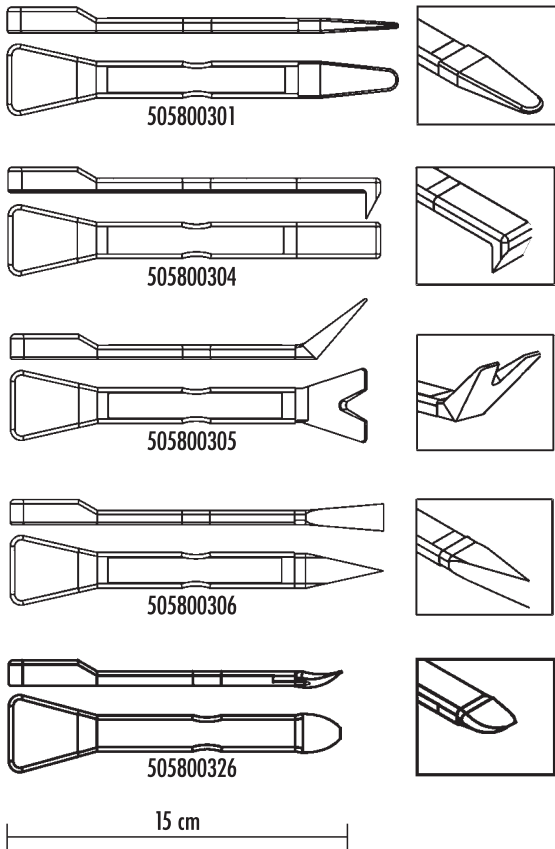

Spezialwerkzeuge für verschiedene Einsätze

Ergonomisch und robust

	Art.-Nr.	Werkzeug-Bezeichnung	Preis*
DEMONTAGE SATZ Art.#: 505800400	505800301	Demontagewerkzeug abgerundet für Dichtungen H3	5,90 €
	505800304	Demontagewerkzeug mit Kante H3	5,90 €
	505800305	Demontagewerkzeug mit Hebel für Clip-Entfernung H3	5,90 €
	505800306	Demontagewerkzeug mit Keil H3	5,90 €
	505800326	Demontagewerkzeug zum Abziehen von Bedienelementen H3	5,90 €
GLASEINBAU SATZ Art.#: 505800404	505800302	Einbauwerkzeug Glas Schaber groß H3	5,90 €
	505800350	Einbauwerkzeug Glas Gummiabzieger H1	5,90 €
	505800309	Einbauwerkzeug Glas Schaber klein H3	5,90 €
	505800324	Einbauwerkzeug Glas und Schabewerkzeug zum schieben und ziehen H4	6,90 €
SCHABER SATZ Art.#: 505800401	505800310	Schabewerkzeug mit langem Winkel H4	6,90 €
	505800315	Schabewerkzeug breit abgerundet H4	6,90 €
	505800317	Schabewerkzeug spitz abgerundet H4	6,90 €
	505800324	Einbauwerkzeug Glas und Schabewerkzeug zum schieben und ziehen H4	6,90 €
HEBEL SATZ Art.#: 505800402	505800410	Hebelwerkzeug flach	14,50 €
	505800411	Hebelwerkzeug mit Winkel	14,50 €
Kontrolle	505800412	Kontrollwerkzeug	8,00 €
Aufbewahrung	505800001	Werkzeugtasche für 5 Werkzeuge	8,90 €

DEMONTAGE-SATZ 505800400

GLAS-EINBAU-SATZ 505800404

SCHABER-SATZ 505800401

HEBEL-SATZ 505800402

KONTROLLWERKZEUG 505800412